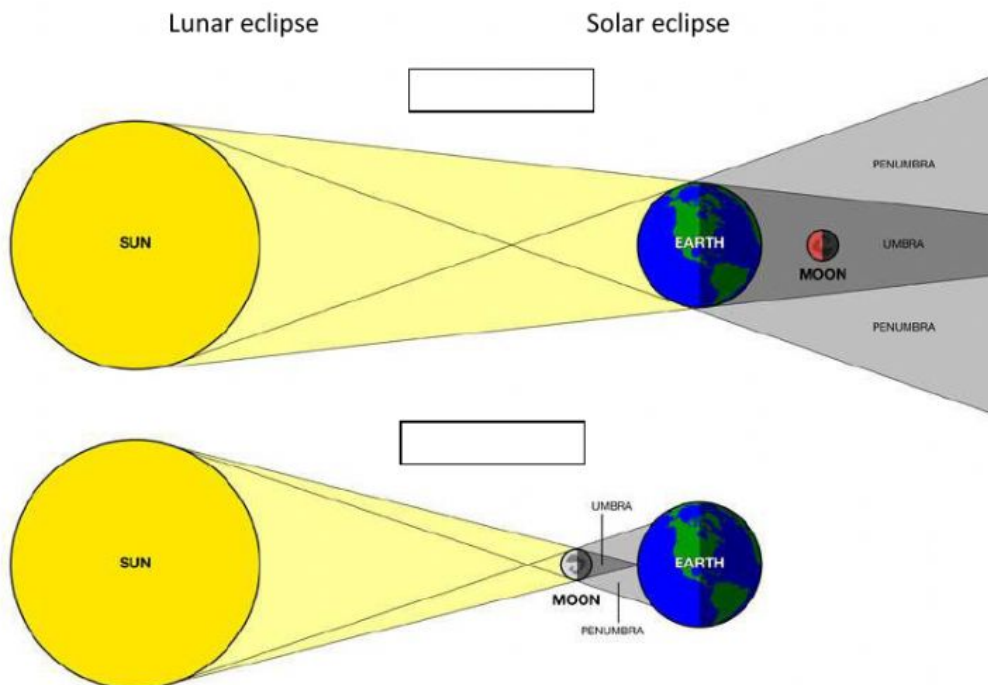

3. Choose the correct coordinate for Madrid.

Latitude: 40° 25 08 N

Latitude: 40° 25 08 S

Longitude: 3° 41 31 0 O

Longitude: 3° 41 31 0 E