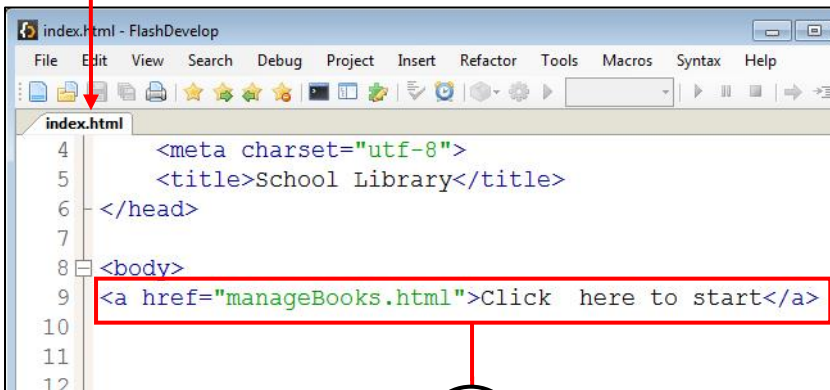

تعتبر الارتباطات التشعبية من أهم العلامات التي ندرجها في المواقع، إذ إنها تربط صفحات الموقع بعضها ببعض، وتربط صفحة بمواقع أخرى، وتربط صفحة بملفات معينة.

من خلال المتصفح Google chrome، أستعرض ملف start.html و ألاحظ وجود ارتباط تشعبي ينقلني لملف layout.html.

سأقومُ بإدراج ارتباط تشعبي إلى صفحة manageBooks.html، ليظهر كما بالملف السابق، ولعمل ذلك أتبع الآتي:

1- من خلال برنامج Flash Develop، أفتح ملف index.html.

2- أنتقل إلى الموقع الذي أريد أن أدرج فيه الارتباط التشعبي، وأكتب الآتي:

```
<a href="manageBooks.html">Click here to start</a>
```

1