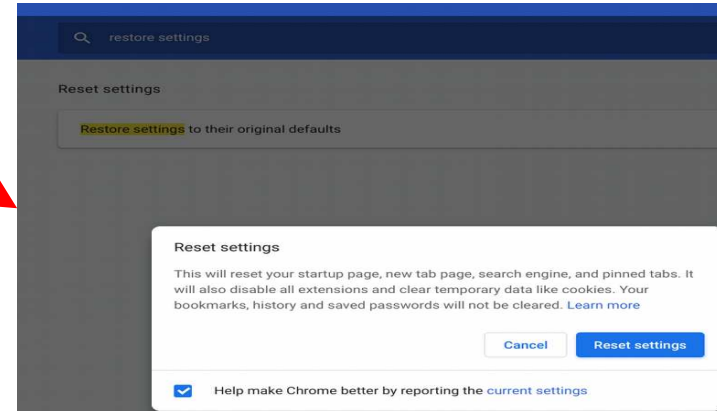

1. **3) Close google chrome and open it again .**

ثم اغلق محرك البحث جوجل واعد فتحه