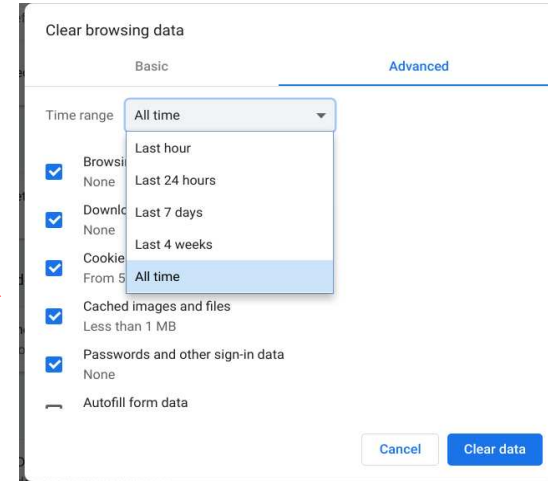

منصة ألف تعمل فقط عن طريق محرك البحث جوجل
كروم

3) Type the URL : **اطبع عنوان الموقع**

<https://www.alefed.com>

4) Type Student username
Password **ادخل اسم
المستخدم وولرقم لسري**

Welcome to
Alef

Username _____

Password _____

LOGIN

If platform does not open do the following :

في حال عدم الوصول للمنصة الرجاء اتباع التالي:

- 1) Press on “Ctrl + H ” then press on clear browser history .**

1

Select all time and clear history .